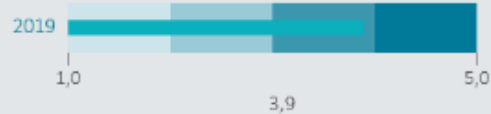

# Overzicht over elevtrivsel

Dashboaret giver et overblik over trivslen på valgt afdeling og uddannelse

Skanderborg-Odder Center for uddannelse, Hhx

Samlet indikator svar på:  
"Jeg er glad for at gå i skole"

Trivsel indikator

Nedenfor angives indikatorsvar på en skala fra 1 til 5, hvor 5 er bedst mulige trivsel. Klik på en indikator, for at se de tilhørende svarfordelinger for en valgt afdeling.

Faglig individuel trivsel